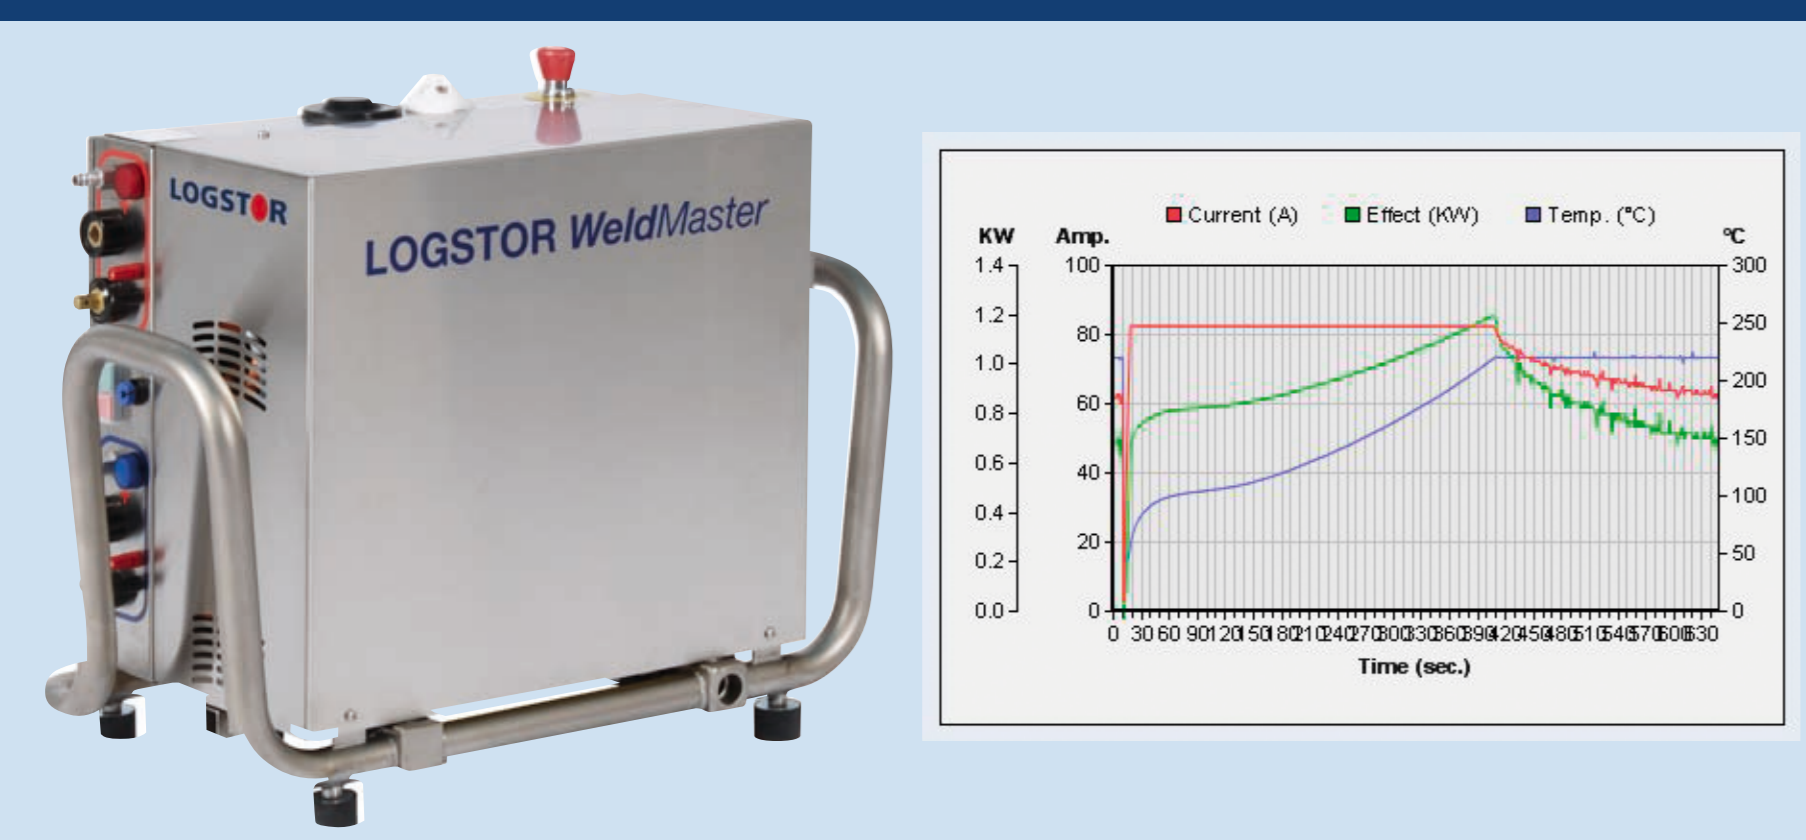

# Das ist Weld Klasse

## LOGSTOR *WeldMaster*<sup>™</sup> - grønt svejseværk med GPS og autopilot

- Fjernbetjent PDA
- Dokumenteret procesforløb
- Muffe-data lagres og hentes på web-portal

● distributing energy efficiency

**LOGSTOR**